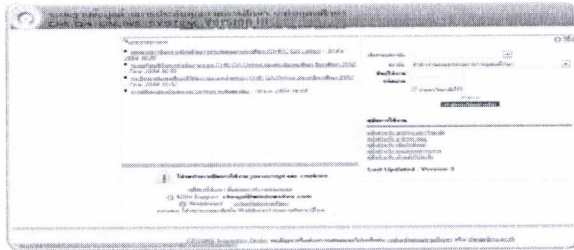

โปรดเลือกระบบ CHEQA Online สำหรับเข้าสู่ระบบ

สำหรับประเมินปี 2553

สำหรับประเมินปี 2552

<http://202.44.139.26/2553>

<http://www.cheqa.mua.go.th/default.aspx>

สำหรับประเมินปี 2554

สำหรับประเมินปี 2555-2556

<http://202.44.139.26>