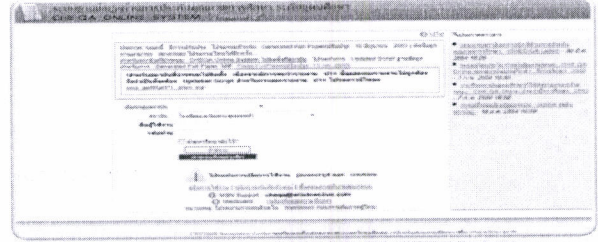

โปรดเลือกระบบ CHEQA Online สำหรับเข้าสู่ระบบ

สำหรับประเมินปี 2553

สำหรับประเมินปี 2552

<http://202.44.139.26/2553>

<http://www.cheqa.mua.go.th/default.aspx>

สำหรับประเมินปี 2554

สำหรับประเมินปี 2555-2556

<http://202.44.139.26>