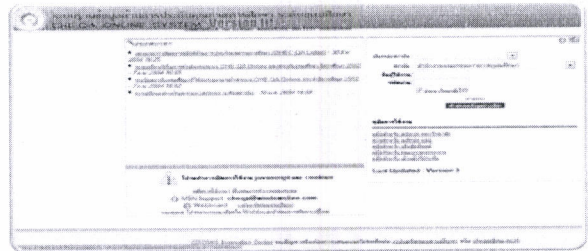

โปรดเลือกระบบ CHEQA Online สำหรับเข้าสู่ระบบ

สำหรับประเมินปี 2553

สำหรับประเมินปี 2552

<http://202.44.139.26/2553>

<http://www.cheqa.mua.go.th/default.aspx>

สำหรับประเมินปี 2554

สำหรับประเมินปี 2555-2556

<http://202.44.139.26>