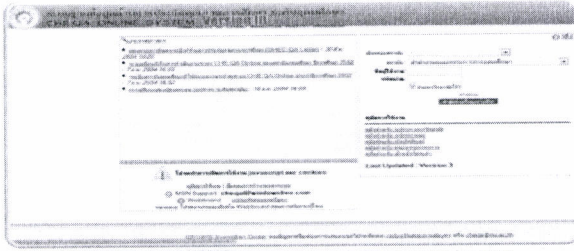

โปรดเลือกระบบ CHEQA Online สำหรับเข้าสู่ระบบ

สำหรับประเมินปี 2553

สำหรับประเมินปี 2552

<http://202.44.139.26/2553>

<http://www.cheqa.mua.go.th/default.aspx>

สำหรับประเมินปี 2554

สำหรับประเมินปี 2555-2556

<http://202.44.139.26>